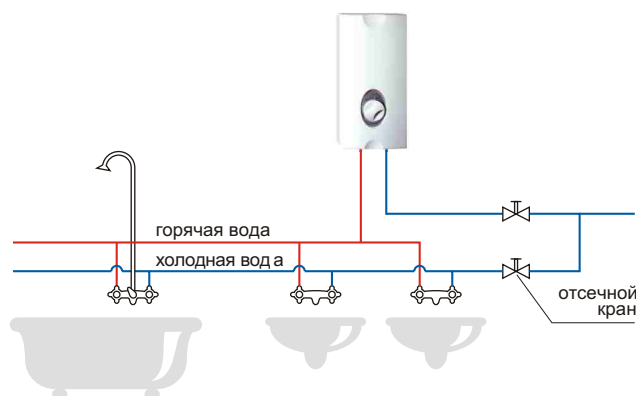

переключатель, ограничивающий включение максимальной мощности, обеспечивающий экономное потребление электроэнергии

регулировка температуры воды величиной протока

в зависимости от давления и температуры воды на входе, регулировочный кран позволяет установить максимальный проток, температура которого оптимальна

термическая защита

сигнализация рабочего процесса и включения в сеть

надежные микровыключатели

простой монтаж, возможность эластичной регулировки патрубков подключения

современный дизайн, небольшие размеры и эстетичный вид

### Конструкция

термический выключатель

нагревательный узел, изготовленный из меди

узел включения

сетчатый фильтр

регулировочный кран

патрубки входа и выхода, расстояние между которыми можно регулировать в зависимости от потребности

Схема водной проводки

Схема электрической проводки