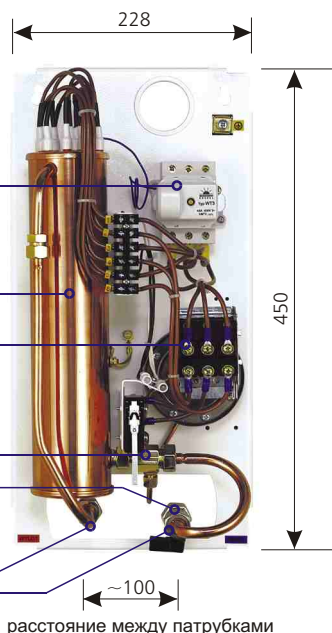

### Технические данные

Тип водонагревателя	EPV Luxus						
Номинальная мощность	кВт	9	12	15	18	21	24
Номинальное напряжение		380В 3~					
Номинальный потребляемый ток	А	3x13,7	3x18,2	3x22,8	3x27,3	3x31,8	3x36,5
Номинальный ток выключателя максимального тока	А	16	20	25	32	40	
Минимальное сечение проводов питания	мм <sup>2</sup>	4x1,5	4x2,5	4x4		4x6	
Производительность при приросте температуры на 30°C	л/мин	4,3	5,8	7,2	8,7	10,1	11,6
Давление сети водопровода	МПа	0,15 + 0,60					
Габаритные размеры	мм	450 x 228 x 140					
Масса	кг	5,7					
Водные соединения		G 1/2"					
Расстояние между патрубками	мм	~100					
Степень защиты		IP24					

### Конструкция

термический выключатель

нагревательный узел, изготовленный из меди

узел включения

сетчатый фильтр

регулировочный кран

патрубки входа и выхода, расстояние между которыми можно регулировать в зависимости от потребности

Схема водной проводки

Схема электрической проводки